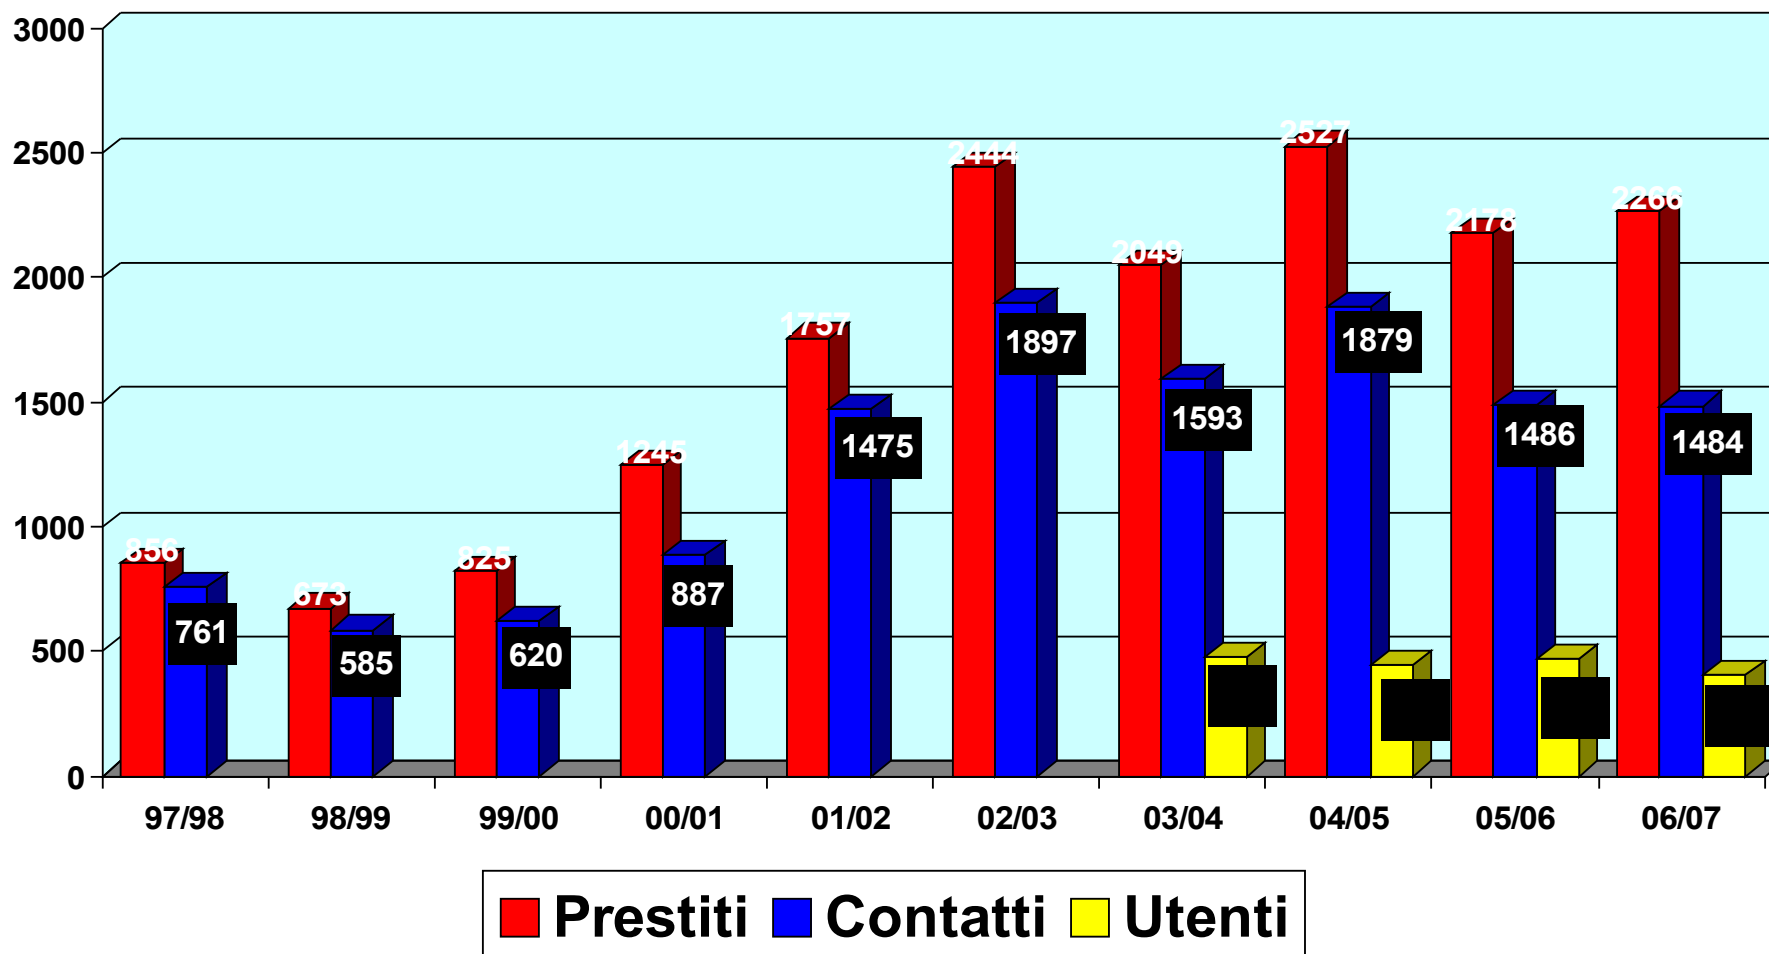

## BIBLIOTECA COMUNALE DI VALLE MOSSO

# *BIBLIOTECA ITINERANTE IN VALLE*

Grafico riepilogativo utenti e prestiti suddivisi per anno scolastico

- Fino all'anno 2000 il servizio di prestito dei libri a scuola (Biblioteca fuori di sé) era svolto autonomamente dalla biblioteca comunale di Valle Mosso. Dal 2001 è subentrata la convenzione con la Comunità Montana Valle di Mosso, in accordo anche con le biblioteche di Pettinengo e Trivero e il servizio è stato allargato ad altri plessi e ha assunto la nuova denominazione di Biblioteca itinerante in Valle).
- Nell'anno scolastico 2003/2004 i prestiti sono stati 4 invece di 5, come nei due anni precedenti e sono rimasti 4 dal 2005/2006