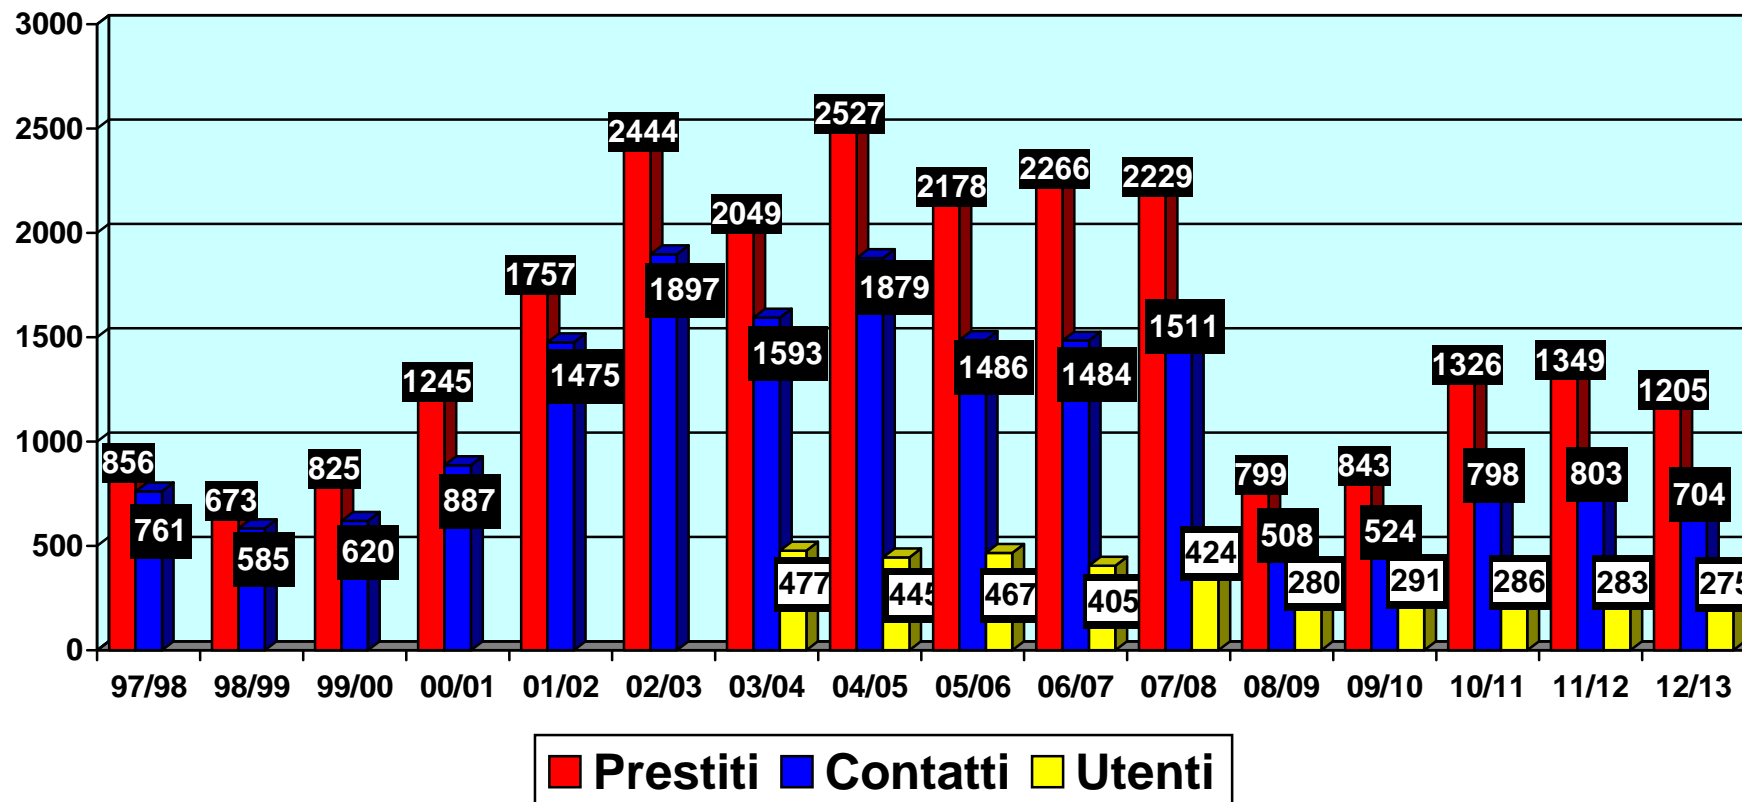

BIBLIOTECA COMUNALE DI VALLE MOSSO

BIBLIOTECA FUORI DI SE'

Grafico riepilogativo utenti e prestiti suddivisi per anno scolastico

- Fino all'anno 2000 il servizio di prestito dei libri a scuola (Biblioteca fuori di sé) era svolto autonomamente dalla biblioteca comunale di Valle Mosso. Dal 2001 al 2008 è subentrata la convenzione con la Comunità Montana Valle di Mosso, in accordo anche con le biblioteche di Pettinengo e Trivero e il servizio è stato allargato ad altri plessi e ha assunto la nuova denominazione di Biblioteca itinerante in Valle).
- Nell'anno scolastico 2003/2004 i prestiti sono stati 4 invece di 5, come nei due anni precedenti e sono rimasti 4 dal 2005/2006
- Dall'anno scolastico 2008/2009 i prestiti sono stati solo 2 e hanno riguardato solo 4 plessi scolastici, quelli del comune di Valle Mosso
- Dall'anno scolastico 2010/2011 i prestiti sono stati 3 e hanno riguardato 4 plessi scolastici, quelli del comune di Valle Mosso